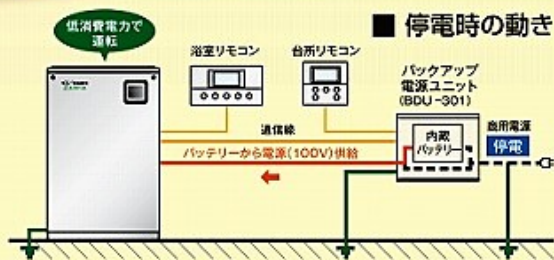

エコフィール

停電時自立型

バックアップ
電源ユニット

(非常用コンセント付)
携帯電話などの
充電ができます!

4人家族が1日1回の使用で

**3日間お湯が
使えて安心!**

給湯・シャワー使用条件(目安)

- 洗面5L/分×2分/人×4人×3日間=24分・120L
- シャワー10L/分×5分/人×4人×3日間=60分・600L

※他の電気器具と併用した場合は使用可能時間・給湯量は少なくなります。

※掲載のイラストはEHKF-4765DSX-1セット例です。
※停電時は、より長時間の給湯使用ができるように、給湯機の機能は自動的に制限されます。
※停電中、水道が供給されている必要があります。

停電時自立型エコフィールに今なら補助金45,000円出ます!

＜目立防災型高効率給湯器導入支援補助金＞

募集期間 2016年6月27日～2017年2月

補助予定台数 2,000台 予定台数に到達次第終了!

ご希望の方はお早めにお問い合わせください。

話題の軟水・美肌っ子(浴室設置タイプ)のレンタル契約はじまりました!

お問合せ、申し込みはこちらまで  0120-39-1245

受付時間平日 9:00~12:00 13:00~17:00

美肌っ子レンタルは三浦工業(株)との直接契約 軟太郎(屋外設置)のレンタルはございません

本体代
不要!

月額
4,350円
(税抜)