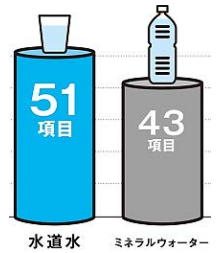

勝海舟

(1823~1899) 江戸時代末期(幕末)から明治時代初期の武士(幕臣) 政治家。位階勲等爵位は正二位勲一等伯爵。

脳にウケるおもしろ雑学

「マグロやカツオは一生泳ぎ続けて休まないのか？」

休まない。なぜなら、休むと死ぬからだ。マグロやカツオなどはかなりのスピードで泳ぎ、その勢いで口からえらに水を送って酸素を体内に取り込んでいる。スピードを出せば出すほど水流が増えるので、必要な酸素を取り入れるためにはスピードを落とさず泳ぎ続けなければならない。また、マグロやカツオは体重が重いので泳ぐのをやめると沈んでしまう。休息する時でも泳ぐのをやめない。

水・熱・米・暮らしのパートナーショップ 玉井産業株式会社

松山市森松町 650-1
0120-39-0065

夏本番です！熱中症にならない為に安全で安価な水道水を飲みましょう！

日本の水道水は安全！

ミネラルウォーターの法律で定められた水質基準は **43項目** ですが、水道水の水質基準は **51項目**。日本の水道水は安全性が高いのです。

水道水には消毒用の塩素がどうしても必要

安全な水道水にするために使う消毒用の塩素ですが、カルキ臭かったり、塩素が野菜などのビタミンを分解してしまったりとプラス面ばかりではありません。

そこで活躍するのが「浄水器」です。

きわめて安全性が高い日本の水道水から塩素などを取り除けばミネラルはそのままでのおいしい水になります。

そこで活躍するのが「浄水器」

ミネラルそのままクリアな水へ。

ご自宅で安全な水道水から体にやさしい水が安く作れます

塩素が無くなることで飲みやすくなり、料理の下ごしらえから使ってビタミン分解を防ぎます。自宅の水を使うので、スーパーで売っているミネラルウォーターよりランニングコストは安くなります。