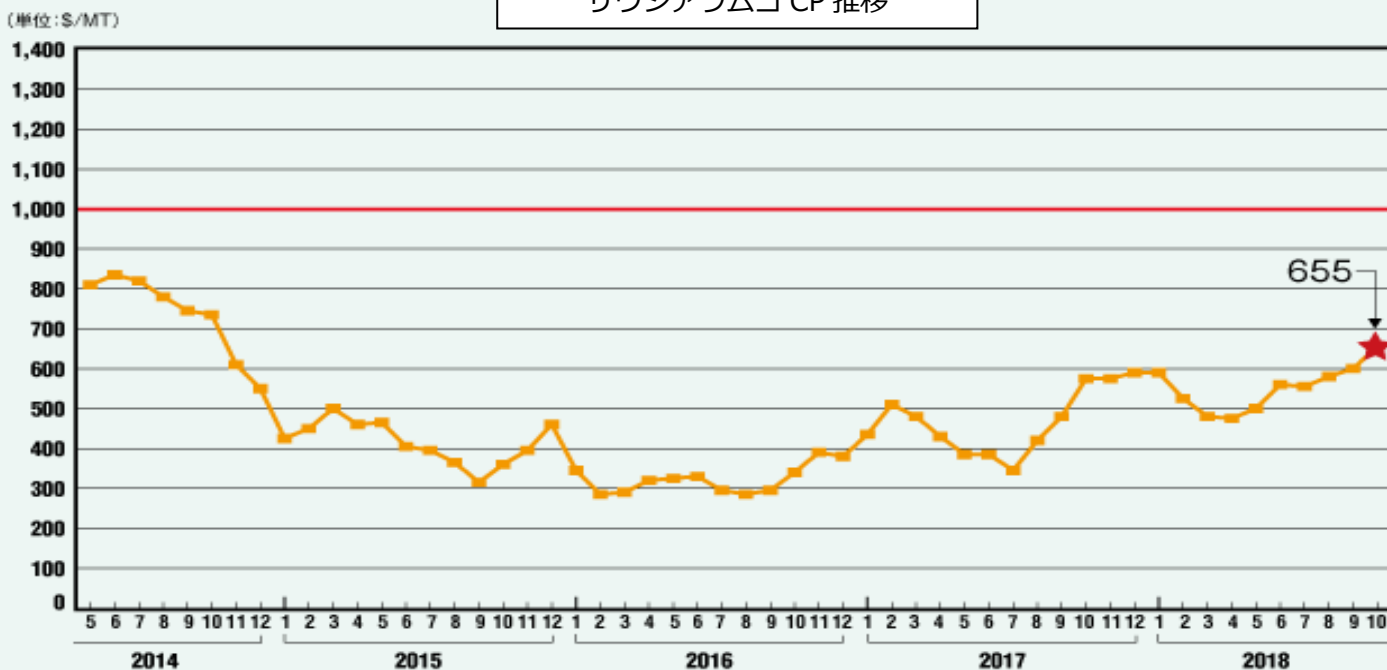

アメリカのイラン経済制裁再発動から始まった CP 4年ぶりの高値！ 2018年10月CPは655ドルで9月比55ドル上昇 CP = (サウジアラビアでの船積み価格)

サウジアラムコ CP 推移