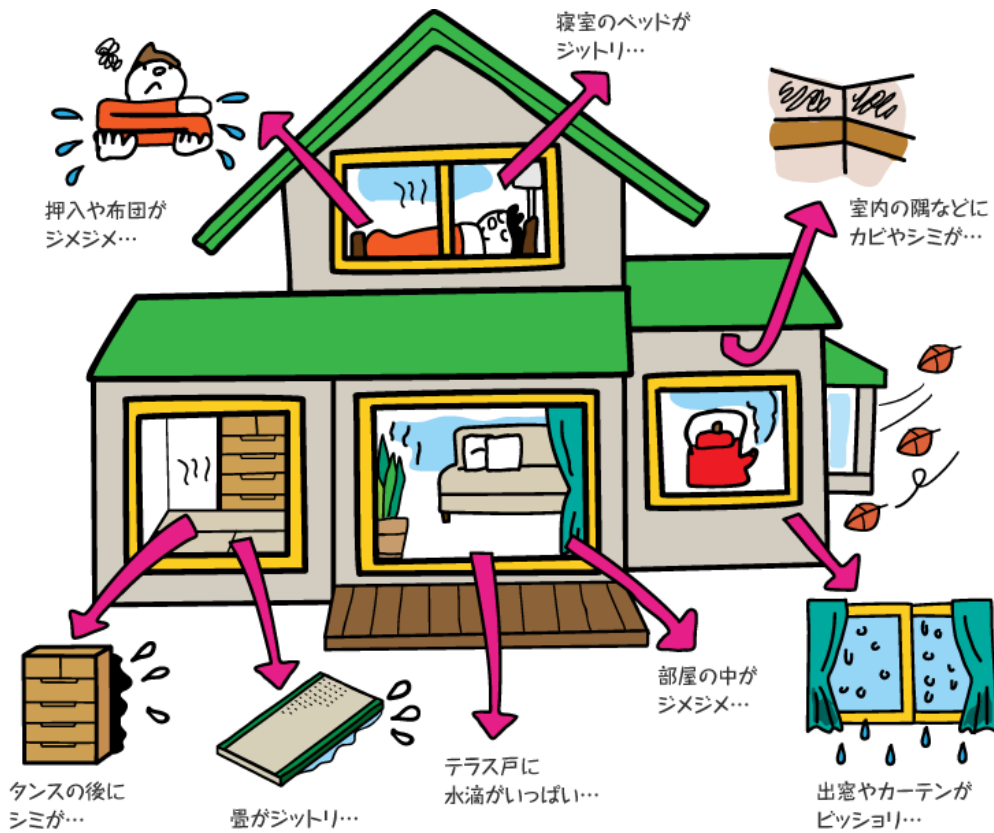

タカギの便利な浄水器と一体型の蛇口に買い替えるチャンス!!

浄水器 継続利用者数 **No.1**

キッチン蛇口を、一番使われている浄水器 **蛇口一体型浄水器** に取り替えるチャンスです!

キッチン蛇口取り替え **Wチャンス!** キャンペーン 期間限定 2019年10月1日(火)から12月15日(日)まで

今お使いの蛇口が...
↓
蛇口一体型浄水器に!

ココが浄水器!

他のタイプもご用意しております! お気軽にお尋ねください

◎浄水カートリッジ「定期交換」のお申込み、専用申込書の提出が必要です ◎浄水カートリッジの購入は有料です

キャンペーンNo.1909

お見逃しなく!!

タカギ製「蛇口一体型浄水器」をお買い上げ & 浄水カートリッジの「定期交換」をお申込みで

もれなく全員に **1,000円分**

JCBギフトカードプレゼント!!

さらに!

お買い上げの「蛇口一体型浄水器」が **新商品** の場合

抽選で15人に1人 **10,000円分**

JCBギフトカードプレゼント!!

浄水器と一体型になっている蛇口に買い替えるチャンスです!!
定期交換も申し込んでキャンペーンに応募しましょう♪
その他疑問に思われることなどございましたら、気軽にご相談ください。

★窓断熱リフォームで省エネ！冬もあったか室内に。おすすめ商品のご紹介★

いちばん重要なのは「窓」の断熱なんです！！

暖かい居室から寒い浴室へ

暖かい布団の中から寒いトイレへ

高い断熱性能でヒートショックの危険が高まる温度差を解消してくれます！！
 冬場の結露を減らし、カビやダニの発生、住まいの傷みなどのトラブルを抑えてくれます。
 窓辺は外気に影響されやすく、外気温が下がると室内側の空気が冷やされて結露が起こります。
 二重窓にリフォームすれば、窓の断熱性がアップして結露の発生を抑えることができます。

窓のリフォームをお考えの方、お困りの方は玉井産業にご相談ください♪♪