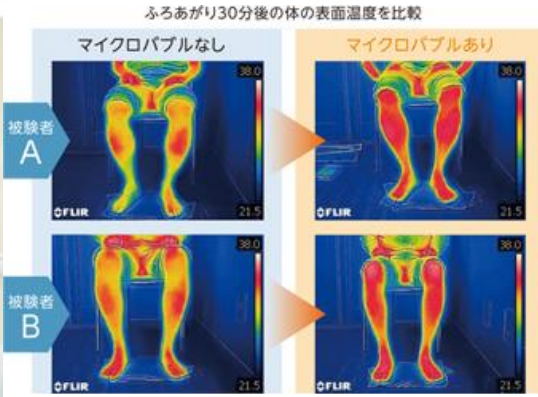

座ったままの姿勢でも シャワーが使いやすい

[条件]ふる温度39℃、入浴時間10分(半身浴)

奥行420mm、高さ395mmの広々サイズのベンチカウンターで、座ったままの姿勢でシャワーが浴びられるように、シャワー・水栓・収納棚に手が届きます。
※ベンチカウンター耐荷重150kgまで

Ag散水運転

入浴のあとに
1年中使える

浴室のお手入れを軽減。

(※4) Ag散水は、ヌメリを軽減するもので、汚れを洗淨したり、カビの発生を抑制するものではありません。定期的なお手入れは必要です。

上記の多様な機能を備えたシステムバスを当社に設置いたしました。長府製作所のシステムバスルーム、ユメリアの見学、入浴体験が出来ます。更にマイクロバブルトルネードの効果で、毛穴の中まで綺麗になって身体の芯まで温まります。長府独自のシャワ暖で、ヒートショック予防にもなります。ゆっくりお風呂に浸かってリフレッシュしてみませんか? ご興味のある方は、お気軽にご相談下さい😊

おばあちゃんの知恵袋

シリーズ『芯から温まる入浴法』その1
半身浴+腹式呼吸でポカポカ