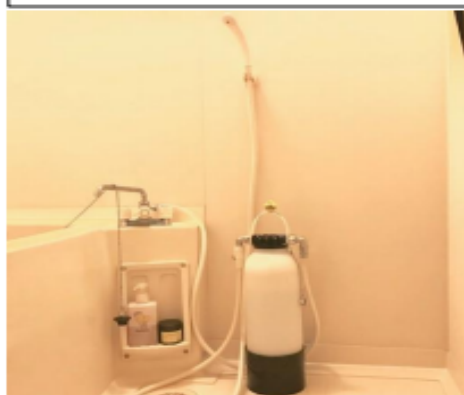

水分はこまめに少しずつ、のどが渴いたと感じていなくても意識的に摂ることが大切です。夏の日中など汗をたくさんかいた際には、水分補給はもちろんですが、塩分などの電解質の補充も忘れないようにしましょう。注意点として、アルコールや多量のカフェインを含む飲み物には利尿効果があるため、かえって脱水、血液ドロドロを招くこととなりますのでご注意ください。

体内の水分量

ずっと快適、
軟水生活
もっとしあわせ

水ストレスは「硬度」が原因かも。水道水を使うことで起こるストレスの数々。「アトピー、肌の弱い方」「お肌がカサカサする」「お風呂のお湯がチクチクする」「洗髪したらパサパサになる」「洗濯物がゴワゴワする」「ポットの底に水アカがつく」...。そのストレスを取り除くことを叶えた軟水生活を実現するために生まれたのが、三浦工業の家庭用軟水器です。

ご自宅のお風呂でお手軽に軟水体験が無料で出来ます！！

担当スタッフが、専用の体感器の設置から取り外しまで責任をもって行いますので、わずらわしい作業がなく手軽で便利。
ご家庭のお風呂で、温泉水のようなミウラの軟水をお試しください。

軟水体感器を
6日間貸し出し出来ます。

ご使用水の硬度(硬さ)
を簡易測定します。

お客様の軟水生活の
ご提案書を作成できます。

ミウラの軟水お試し体感をご希望の方は、当社までお問い合わせください♪