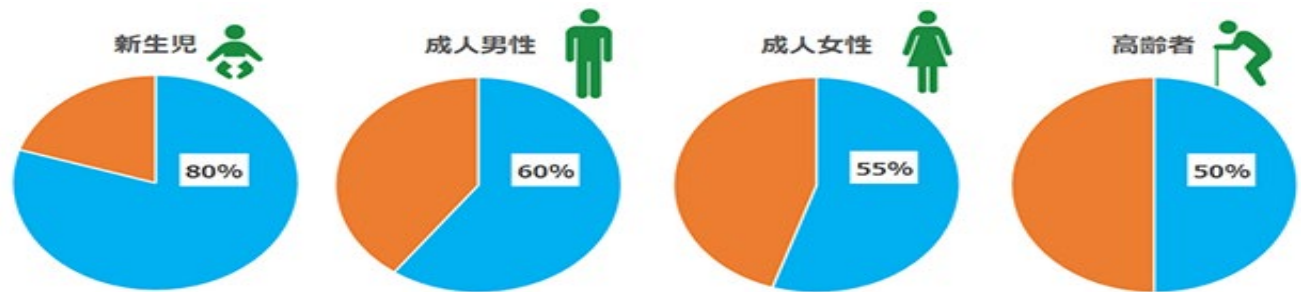

6月は12日、7月は10日が定休日です。水道・ガス器具の修理・トラブル等につきましては、今まで同様に緊急対応をしておりますのでお電話にて承ります。

当社は、2017年より官民が共同で熱中症予防を呼びかけていく国民運動に賛同会員として活動しています。

たったそれだけで?!

水分を20%失うと死亡の恐れ

5%失うと 脱水症状や熱中症などの症状が現れます。

10%失うと 筋肉の痙攣、循環不全などが起こります。

20%失うと THE END 死に至ります。

例年より早く真夏日が記録されるなど年々暑さが厳しくなっているように感じる人も多いのではないのでしょうか？そこで、心配されるのが熱中症です。高齢者や子供だけでなく状況次第で誰にでも熱中症は起こります！熱中症の予防として水分補給が一番大切ですが、水分ばかりを摂っていると体内の塩分濃度が低下し逆に脱水症状や熱中症が起こりやすくなります。水分と一緒に塩分もしっかり補給する事が大切です。水分補給、部屋を涼しくすること、休息をとることをお互いに呼びかけ合うことで熱中症から人の命を救うことになります。

水分はこまめに少しずつ、のどが渴いたと感じていなくても意識的に摂ることが大切です。夏の日中など汗をたくさんかいた際には、水分補給はもちろんですが、塩分などの電解質の補充も忘れないようにしましょう。注意点として、アルコールや多量のカフェインを含む飲み物には利尿効果があるため、かえって脱水、血液ドロドロを招くこととなりますのでご注意ください。

体内の水分量

ずっと快適、
軟水生活
もっとしあわせ