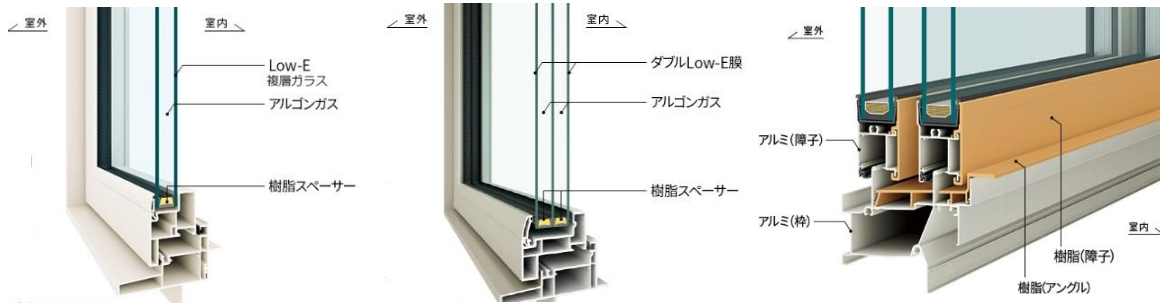

明けましておめでとうございます。今年もよろしくお祈りします。

1月は1月8日、2月は12日が定休日となります。水道・ガス器具の修理・トラブル等につきましては、今まで同様に緊急対応をしておりますのでお電話にて承ります。

冬の寒さ対策に窓の断熱リフォームがおすすめです 😊

断熱窓

高性能トリプルガラス樹脂窓 **APW330** 高性能トリプルガラス樹脂窓 **APW430** アルミ樹脂複合窓 **エピソード NEO**

二重窓

いまある窓に内窓を付け
空気層で断熱

いまある窓
アルミフレーム

空気層で断熱
間に空気をはさむと熱は伝わりにくくなります。

- | | | | | | | |
|----|-----|------|----|-------|------|--------|
| 断熱 | 省エネ | 結露抑制 | 防犯 | 高い水密性 | 簡単施工 | お手軽ロック |
|----|-----|------|----|-------|------|--------|