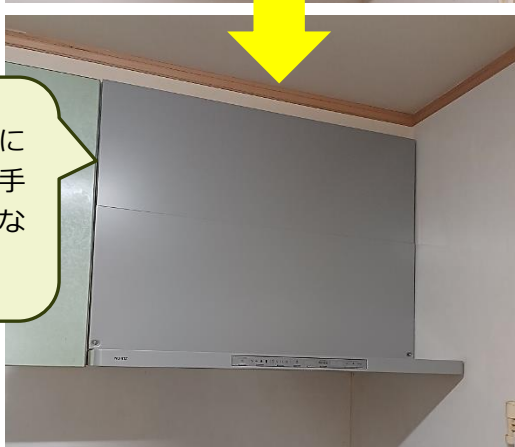

工事後

使用中の音が静かになり、
とにかくお手入れが簡単で楽になりました。