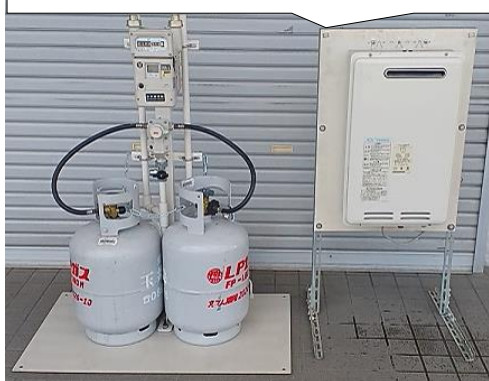

4 フラットなデザインで汚れが詰まりやすい継ぎ目や拭きにくい角を少なくしました。

2 ワンタッチファン
清掃性が高く簡単に着脱可能なシロッコファンです。

5 整流板
油煙を効率的に吸い込む整流板は、フラットで拭きやすく、お手入れが簡単。

3 楽々オイルトレー
取り外しの時に溜まった油がこぼれにくい丸型のトレーは持ちやすく、洗いやすい形状です。

即湯セットで素早くお湯が出せます

エコキュートのトラブル！ お湯が出ない…

水の活用方法

生成器の使い方

電解水素水納得! 4つの実験

製品情報

NEW 今ある蛇口につけられる浄水器

タカギ 蛇口直結型浄水器 mini Neo

本体価格 **5,500 円** (税込) 施工費 2,200 円 (税込)

安心のカートリッジ定期お届けサービス カラー:ブラック/ホワイト